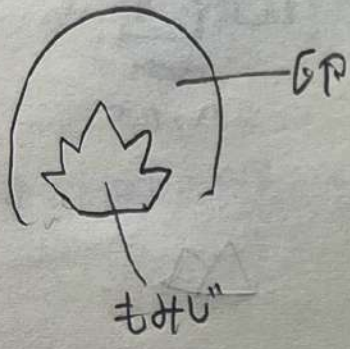

平飼い鶏のもみじ卵

けいけんの恵

615 11.47

99.06 x 67.73 mm

グルド

グルド

グルド

グルド