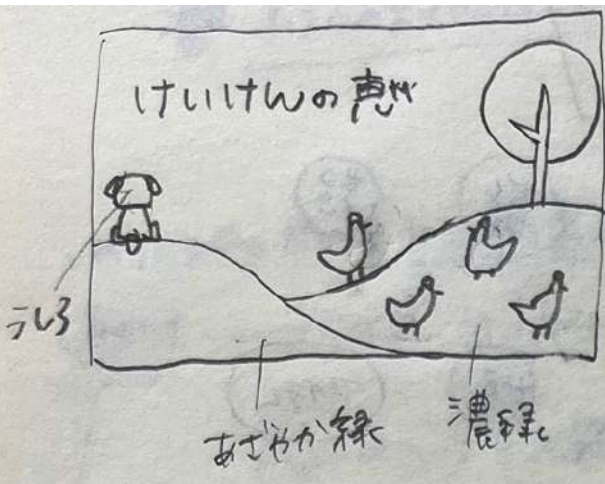

平飼い鶏のもみじ卵

けいけんの恵

615 11.47

99.06 x 67.73 mm

グルド

グルド

グルド

グルド