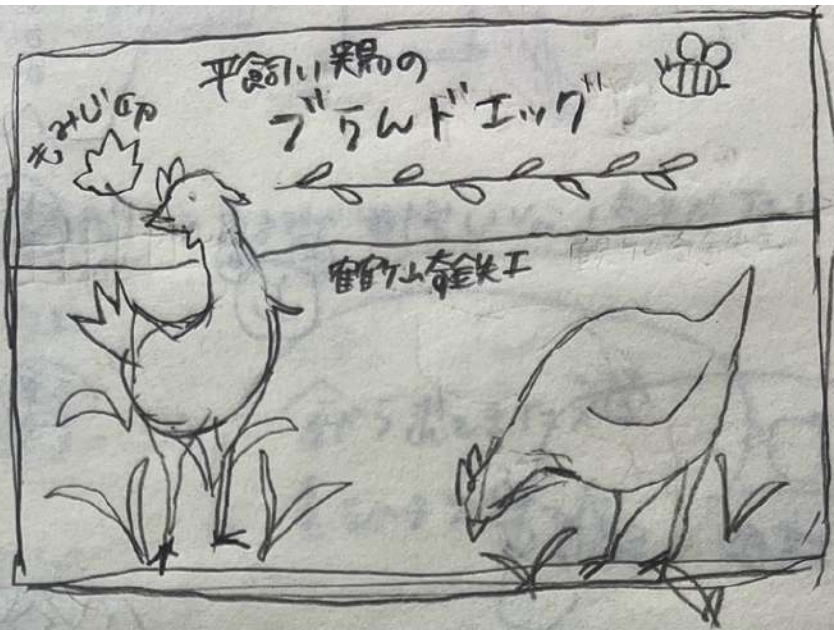

平飼い鶏のもみじ卵

けいけんの恵

615 11.47

99.06 x 67.73 mm

グルド

グルド

グルド

グルド