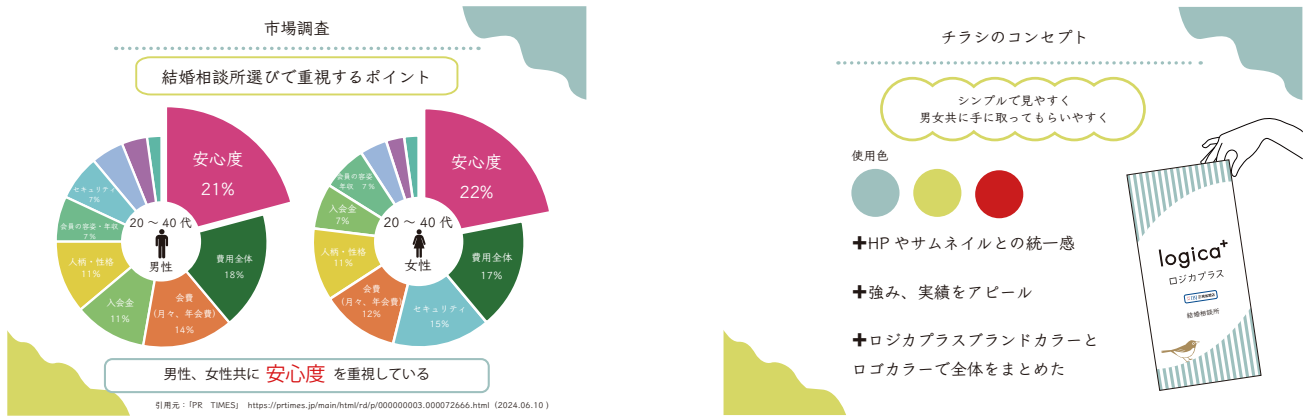

task3

結婚相談所紹介ページのサムネイル・チラシ制作

実案件

課題内容

IBJ の相談所紹介ページのサムネイル・チラシ制作
プレゼン資料

概要

デザインのテイストは、
「モダンでシンプル」をご希望。
既存のロゴや HP のデザインと
統一感があつた方が望ましい

制作意図 コンセプト

新規顧客の獲得及び既存顧客の満足度向上を
目的に、IBJ の相談所紹介ページのサムネイル
・チラシのデザイン

クライアントの要望をデザインに
組み込みながらデザインに意図と
根拠を持たせ作成した

POINT 1

カウンセラー紹介では明朝体を使用し、スマートさとしっかりとした印象を感じてもらうため明朝体を使用

A graphic with a light blue background and a yellow border. On the left, there are two octagons: the top one contains the text 'サポート力' (Support Power) and 'カウンセリング力' (Counseling Power) in red, with 'で成婚まで導きます!!' (We will guide you to marriage!!) below. The bottom octagon contains 'NPO 日本次世代育成支援協会 認定カウンセラー'. On the right, a woman (Kishino Sumiko) is shown in a photo holding a certificate. To her right, her name '鈴木結美子' is written vertically. Below the photo, another octagon contains '婚活カウンセラー (2024年6月現在、全国で218人が取得)'.

POINT 2

結婚→指輪→ダイヤモンドを連想して八角形のオブジェクトを使用
また結ぶのイメージからリボンを装飾して少し華やかな印象に感じてもらう。

A graphic with a white background and a yellow border, featuring a red ribbon in the top-left and bottom-right corners. On the left is a line drawing of a bride and groom. In the center is a red heart. Three octagons are arranged horizontally: the left one says '出張型スタイル' (Out-of-town style) with '仕事終わりや遅めの時間まで対応しています' (We support you until late after work); the middle one says '質の高いサポート' (High quality support) with '個人運営・会員制ならではのサポート' (Support unique to individual operation and membership); the right one says 'オンライン面談' (Online consultation) with '遠方の方でもカウンセリングOK' (Counseling is OK even for those far away).