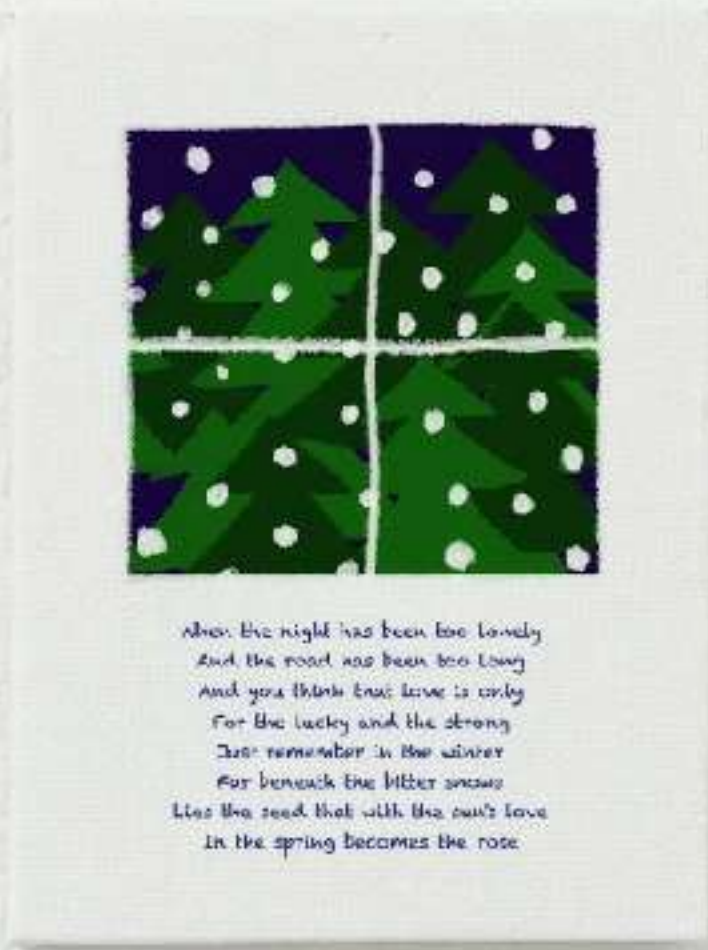

I

When the night has been too lonely
And the road has been too long
And you think that love is only
For the lucky and the strong
Just remember in the winter
Just beneath the bitter snow
Lies the seed that with the sun's love
In the spring becomes the rose

J

選べる
人気DESIGN

- 全 10 種 -

MINI CANVAS ART
-NORDIC-

空間に彩りを与える、
小さく軽いアート。

小さいサイズがかわいいミニキャンバスアート。

デザインは選べる 10 種類。

壁にレイアウトしたり、ミニイーゼルで玄関
に飾ったり、ミニサイズなのでコンパクトな